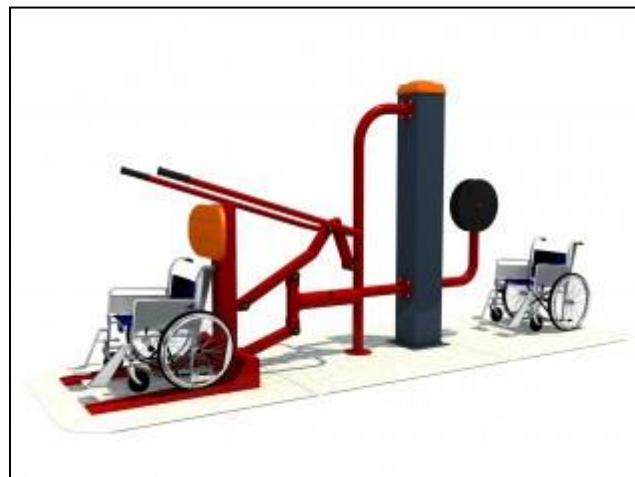

ACTIVE-SENIOR Zestaw 4 (wyciąg górny i młynek) (LN-FTSP004)

Urządzenie zintegrowane dwustanowiskowe typu wyciąg górny i młynek. Platforma z dwoma poziomymi uchwytami do podciągania ciała połączona z młynkiem. Umożliwia trening dwóch osób jednocześnie. Konstrukcja urządzenia gwarantuje stabilność i umożliwia przytwierdzenie go do podłoża twardego np. betonowej płyty lub kostki. Na urządzeniu można ćwiczyć mięśnie pleców oraz ramion. Poprawia kondycję i wzmacnia organizm. Element dostosowany dla wszystkich grup wiekowych.

Dane techniczne

- Długość: 250 cm
- Szerokość: 100 cm
- Wysokość: 155 cm

Materiały

- stal galwanizowana malowana proszkowo
- siedzenia i stopki wykonane z tworzywa

**Kolorystyka**

- elementy stalowe w kolorze szarym i czerwonym
- stopki i uchwyty kolor czarny

Zastosowanie

- w miejscach wypoczynku, centrach aktywności, na placach zabaw, w ogrodach