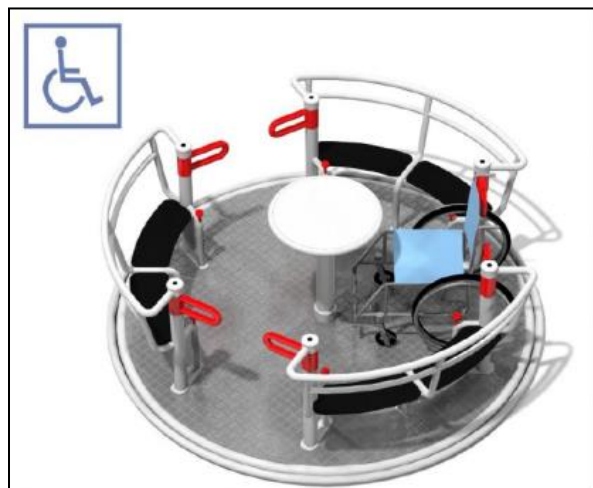

ACTIVE-SENIOR YUGO (GM0621)

Karuzela jest przeznaczona dla osób niepełnosprawnych. Umożliwia jednoczesne korzystanie 3 osób na wózkach oraz 6 osób siedzących. Karuzela jest napędzana ręcznie przy pomocy talerzyka. Automatyczne blokowanie następuje przy otwartych drzwiczkach. Hamulec odśrodkowy reguluje prędkość obracania się karuzeli.

Dane techniczne

- Długość: 247 cm
- Szerokość: 247 cm
- Wysokość: 79 cm

Materiały

- stal galwanizowana malowana proszkowo
- siedzenia wykonane z tworzywa

**Część rysunkowa**